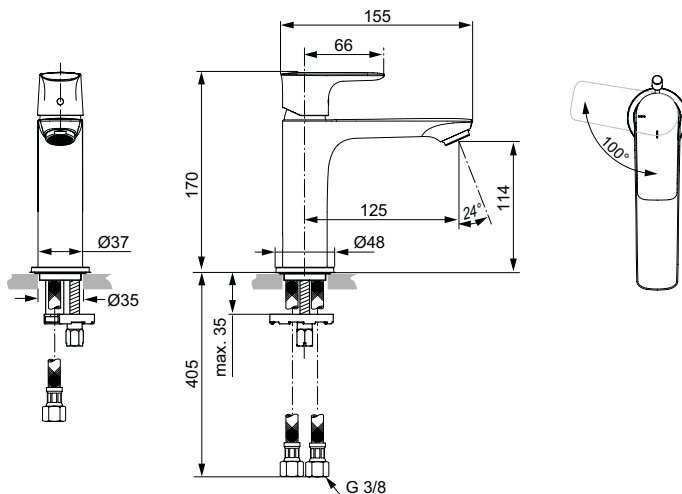

Ideal Standard

Connect Air

Numărul de articol: A7016AA

Baterie lavoar BlueStart®, Grande, subtire

Baterie lavoar BlueStart®, Grande. Corp subtire Ø37 mm turnat din alama. Maner metalic cu indicator rosu/albastru - imprimat pe maner. Indicator de pornire rece. Tehnologie BlueStart®. Aerator Perlator M24x1 cu limitator debit 5 l/min. Cartus 25 mm. Racorduri flexibile PEX G3/8". Sistem fixare Easy-Fix cu inel de centrare si strangere. Clasa zgomot 1. Fara ventil.

Culoare: AA - Crom

Mai multe detalii despre produs:

Tip:	Baterii
Montaj:	Montaj pe lavoar
Tip de operare:	Monocomandă
Presiune de funcționare (bar):	3
Debit (L):	5
Orificiu pentru baterie:	1
Greutate netă (kg):	1,15
Materiat:	Alamă sanitară cromată
Designer:	Studio Levien
Înălțime (mm):	170
Lățime (mm):	48
Adâncime (mm):	155
Număr certificat:	EN 817